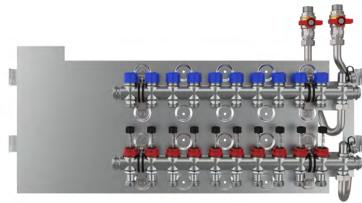

# Flexibel und effizient: unsere Friwara WM passt sich jedem Anforderungsbereich an

**PLUG & PLAY**  
gewährleistet sekunden-  
schnelle Initialisierung  
und Betriebsbereitschaft

- ✓ elektronische Warmwasserregelung
- ✓ bis zu 25 l/min Warmwasser
- ✓ Einbautiefe 110 mm
- ✓ Edelstahlverrohrung
- ✓ optimiert für NT-Systeme
- ✓ geeignet für alle Wärmequellen
- ✓ neues Schrankdesign für einfache und schnelle Montage
- ✓ Hybrid+ Technologie  
geringer Druckverlust + mehr Leistung