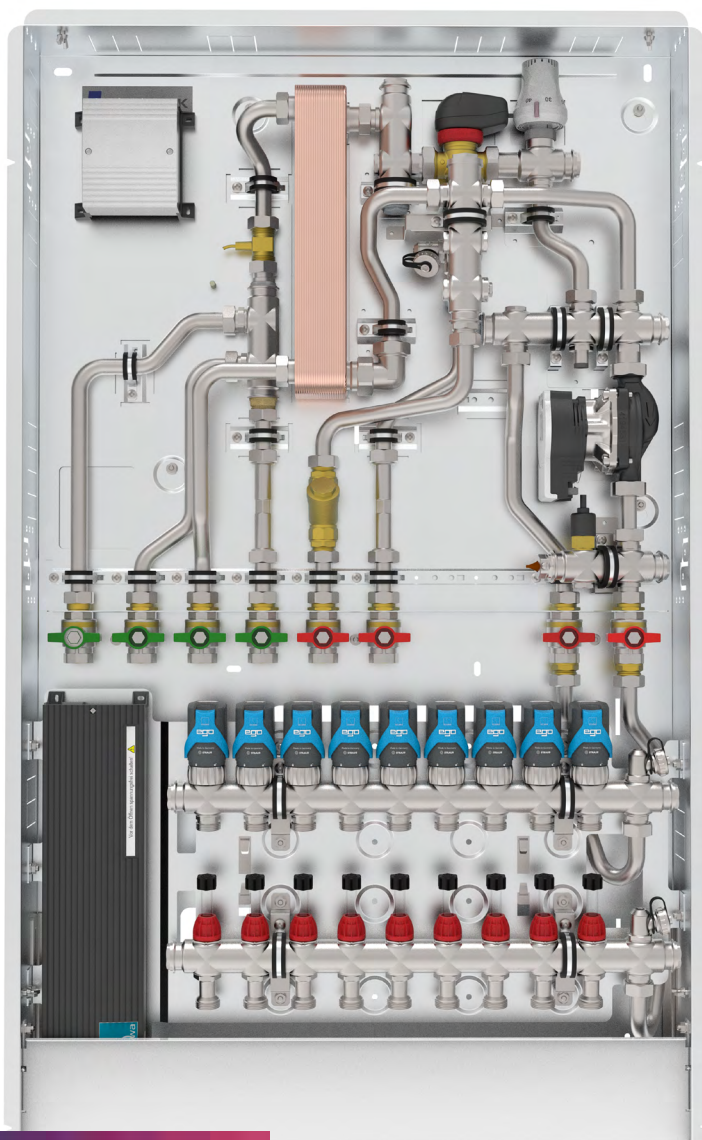

# Friwara WM Plattform

MODULARITÄT FÜR 100% FLEXIBILITÄT

**NEU !**

# Flexibel und effizient: unsere Friwara WM passt sich jedem Anforderungsbereich an

**PLUG & PLAY**  
gewährleistet sekunden-  
schnelle Initialisierung  
und Betriebsbereitschaft

- ✓ elektronische Warmwasserregelung
- ✓ bis zu 25 l/min Warmwasser
- ✓ Einbautiefe 110 mm
- ✓ Edelstahlverrohrung
- ✓ optimiert für NT-Systeme
- ✓ geeignet für alle Wärmequellen
- ✓ neues Schrankdesign für einfache und schnelle Montage
- ✓ Hybrid+ Technologie  
geringer Druckverlust + mehr Leistung