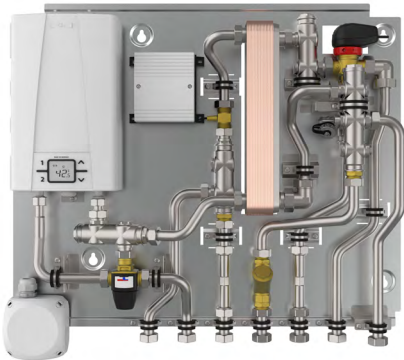

# Flexibel und effizient: unsere Friwara WM passt sich jedem Anforderungsbereich an

**PLUG & PLAY**  
gewährleistet sekunden-  
schnelle Initialisierung  
und Betriebsbereitschaft

- ✓ elektronische Warmwasserregelung
- ✓ bis zu 25 l/min Warmwasser
- ✓ Einbautiefe 110 mm
- ✓ Edelstahlverrohrung
- ✓ optimiert für NT-Systeme
- ✓ geeignet für alle Wärmequellen
- ✓ neues Schrankdesign für einfache und schnelle Montage
- ✓ Hybrid+ Technologie  
geringer Druckverlust + mehr Leistung