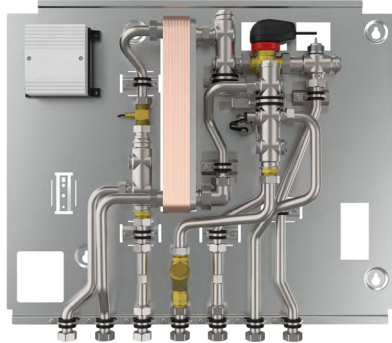

# Friwara WM Plattform

MODULARITÄT FÜR 100% FLEXIBILITÄT

**NEU !**

# Flexibel und effizient: unsere Friwara WM passt sich jedem Anforderungsbereich an

**PLUG & PLAY**  
gewährleistet sekunden-  
schnelle Initialisierung  
und Betriebsbereitschaft

- ✓ elektronische Warmwasserregelung
- ✓ bis zu 25 l/min Warmwasser
- ✓ Einbautiefe 110 mm
- ✓ Edelstahlverrohrung
- ✓ optimiert für NT-Systeme
- ✓ geeignet für alle Wärmequellen
- ✓ neues Schrankdesign für einfache und schnelle Montage
- ✓ Hybrid+ Technologie  
geringer Druckverlust + mehr Leistung