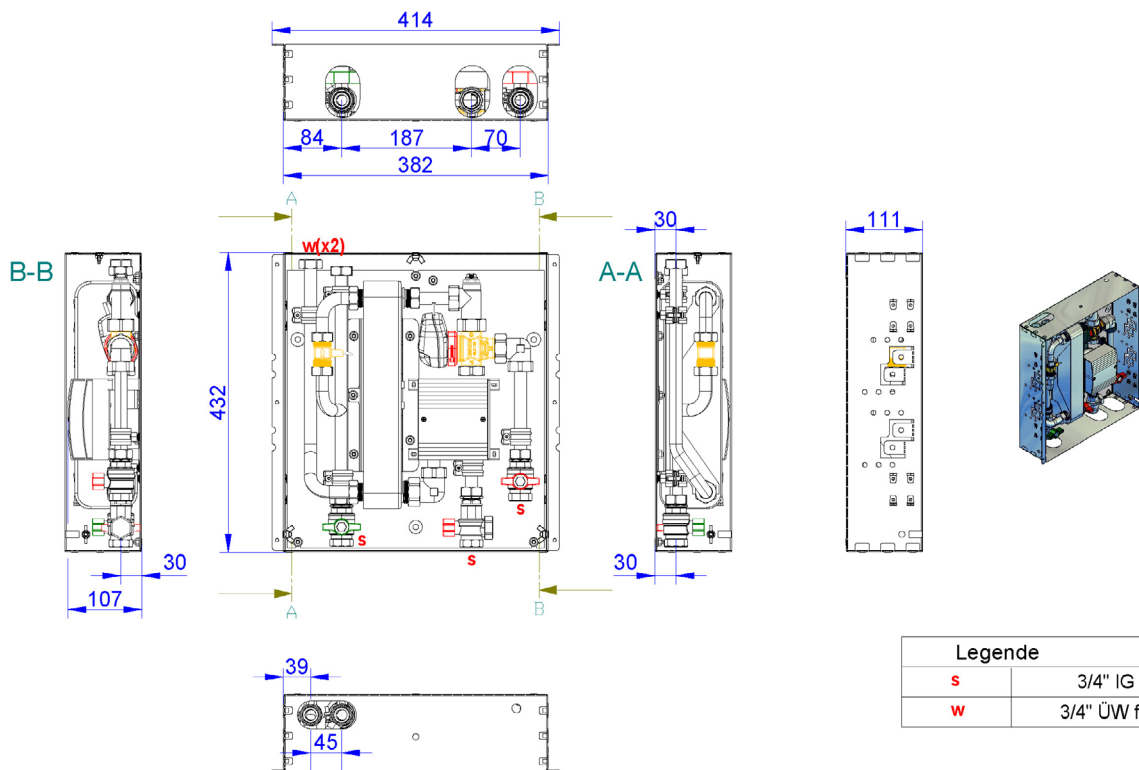

Friwara Kompakt WS

KLEIN UND LEISTUNGSSTARK

HYGIENISCH

EFFIZIENT

ELEKTRONISCH
GEREGELT

NEU !

EXTREM KLEINE UND LEISTUNGSSTARKE TW-STATION

- ✓ bis zu 25 l/min (70 kW)
- ✓ kompakte Abmaße
- ✓ weit entfernte Zapfstellen (Zweitbadstation, Küche, WC)
- ✓ für Hotels, Kita, Pflegeheim, Büro, Industriegebäude und öffentliche Waschräume
- ✓ kleine und kosteneffiziente Lösung für dezentrale Warmwasserbereitung