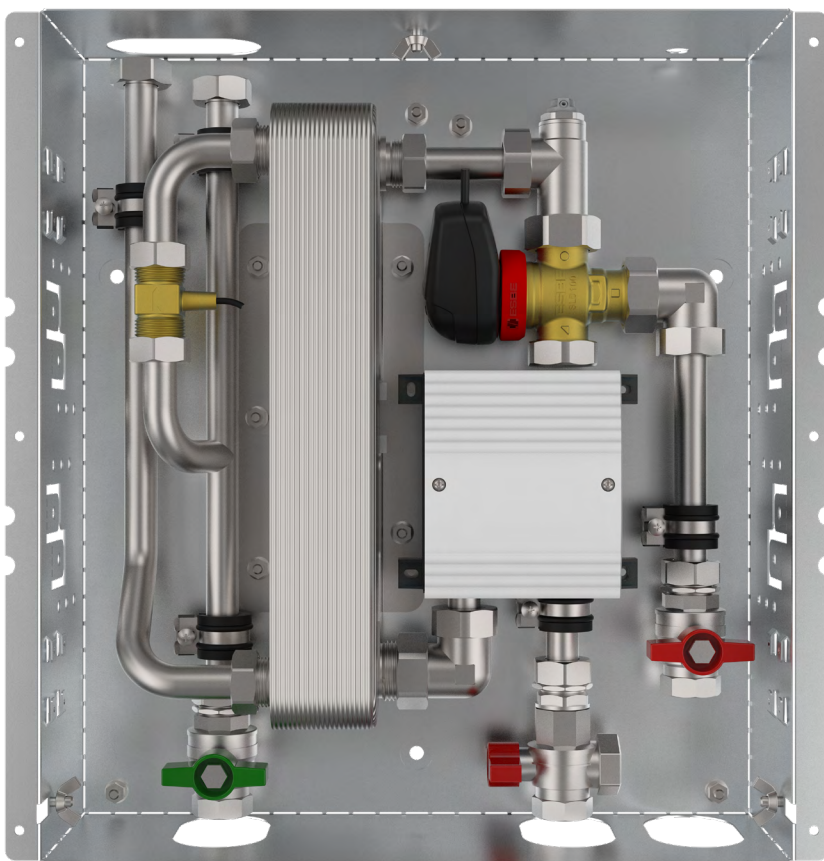

Friwara Kompakt WS

KLEIN UND LEISTUNGSSTARK

HYGIENISCH

EFFIZIENT

ELEKTRONISCH
GEREGELT

NEU !

EXTREM KLEINE UND LEISTUNGSSTARKE TW-STATION

- ✓ bis zu 25 l/min (70 kW)
- ✓ kompakte Abmaße
- ✓ weit entfernte Zapfstellen (Zweitbadstation, Küche, WC)
- ✓ für Hotels, Kita, Pflegeheim, Büro, Industriegebäude und öffentliche Waschräume
- ✓ kleine und kosteneffiziente Lösung für dezentrale Warmwasserbereitung